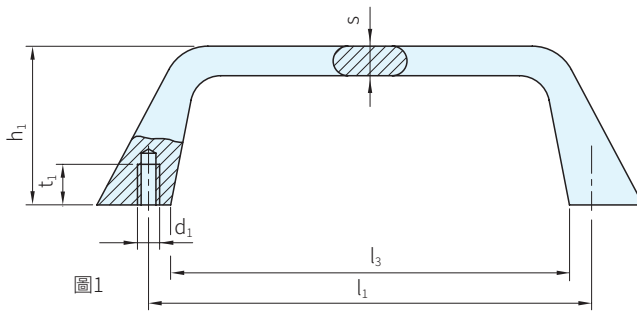

鋁合金			不銹鋼
材質	處理	顏色	材質
鋁合金	塗裝, 拋光	黑, 本色	SCS13

(內裝型)

(外裝型)

鋁合金			鋁合金			不銹鋼		備註	l <sub>1</sub> ±0.25	b	d <sub>1</sub>
品號	顏色	庫存	品號	顏色	庫存	品號	庫存				
SGR728-010	黑色 塗裝	·	SGR728-011	本色 陽極	△	SGR728.5-110	·	圖1	120	22.5	M6
SGR728-020		·	SGR728-021		△	-	-		180	27.0	M8
SGR728-030		·	SGR728-031		△	SGR728.5-130	·	圖2	120	22.5	-
SGR728-040		·	SGR728-041		△	-	-		180	27.0	-

鋁合金 品號	鋁合金 品號	不銹鋼 品號	d <sub>2</sub>	d <sub>3</sub>	h <sub>1</sub>	h <sub>2</sub>	l <sub>2</sub>	l <sub>3</sub>	s	t <sub>1</sub> min.	t <sub>2</sub> SGR728	t <sub>2</sub> SGR728.5
SGR728-010	SGR728-011	SGR728.5-110	-	11.0	42.5	-	147	108	8	10	-	-
SGR728-020	SGR728-021	-	-	13.5	47.5	-	214	165	10	12	-	-
SGR728-030	SGR728-031	SGR728.5-130	6.4	11.0	42.5	6.5	147	108	8	-	6.5	8.5
SGR728-040	SGR728-041	-	8.4	13.5	47.5	7.5	214	165	10	-	8.5	-