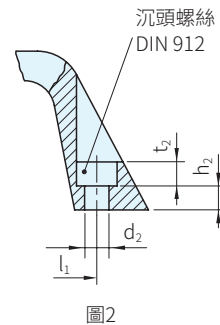

鋁合金			不銹鋼
材質	處理	顏色	材質
鋁合金	塗裝, 拋光	黑, 本色	SCS13

(內裝型)

(外裝型)

鋁合金			鋁合金			不銹鋼		備註	l <sub>1</sub> ±0.25	b	d <sub>1</sub>
品號	顏色	庫存	品號	顏色	庫存	品號	庫存				
SGR728-010	黑色 塗裝	·	SGR728-011	本色 陽極	△	SGR728.5-110	·	圖1	120	22.5	M6
SGR728-020		·	SGR728-021		△	-	-		180	27.0	M8
SGR728-030		·	SGR728-031		△	SGR728.5-130	·	圖2	120	22.5	-
SGR728-040		·	SGR728-041		△	-	-		180	27.0	-

鋁合金 品號	鋁合金 品號	不銹鋼 品號	d <sub>2</sub>	d <sub>3</sub>	h <sub>1</sub>	h <sub>2</sub>	l <sub>2</sub>	l <sub>3</sub>	s	t <sub>1</sub> min.	t <sub>2</sub> SGR728	t <sub>2</sub> SGR728.5
SGR728-010	SGR728-011	SGR728.5-110	-	11.0	42.5	-	147	108	8	10	-	-
SGR728-020	SGR728-021	-	-	13.5	47.5	-	214	165	10	12	-	-
SGR728-030	SGR728-031	SGR728.5-130	6.4	11.0	42.5	6.5	147	108	8	-	6.5	8.5
SGR728-040	SGR728-041	-	8.4	13.5	47.5	7.5	214	165	10	-	8.5	-