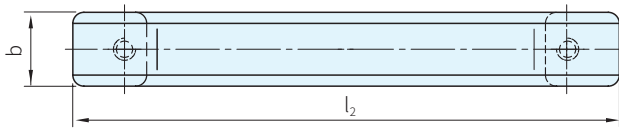

鋁合金			不銹鋼
材質	處理	顏色	材質
鋁合金	塗裝, 拋光	黑, 本色	SCS13

(內裝型)

(外裝型)

鋁合金			鋁合金			不銹鋼		備註	l <sub>1</sub> ±0.25	b	d <sub>1</sub>
品號	顏色	庫存	品號	顏色	庫存	品號	庫存				
SGR728-010	黑色 塗裝	·	SGR728-011	本色 陽極	△	SGR728.5-110	·	圖1	120	22.5	M6
SGR728-020		·	SGR728-021		△	-	-		180	27.0	M8
SGR728-030		·	SGR728-031		△	SGR728.5-130	·	圖2	120	22.5	-
SGR728-040		·	SGR728-041		△	-	-		180	27.0	-

鋁合金 品號	鋁合金 品號	不銹鋼 品號	d <sub>2</sub>	d <sub>3</sub>	h <sub>1</sub>	h <sub>2</sub>	l <sub>2</sub>	l <sub>3</sub>	s	t <sub>1</sub> min.	t <sub>2</sub> SGR728	t <sub>2</sub> SGR728.5
SGR728-010	SGR728-011	SGR728.5-110	-	11.0	42.5	-	147	108	8	10	-	-
SGR728-020	SGR728-021	-	-	13.5	47.5	-	214	165	10	12	-	-
SGR728-030	SGR728-031	SGR728.5-130	6.4	11.0	42.5	6.5	147	108	8	-	6.5	8.5
SGR728-040	SGR728-041	-	8.4	13.5	47.5	7.5	214	165	10	-	8.5	-